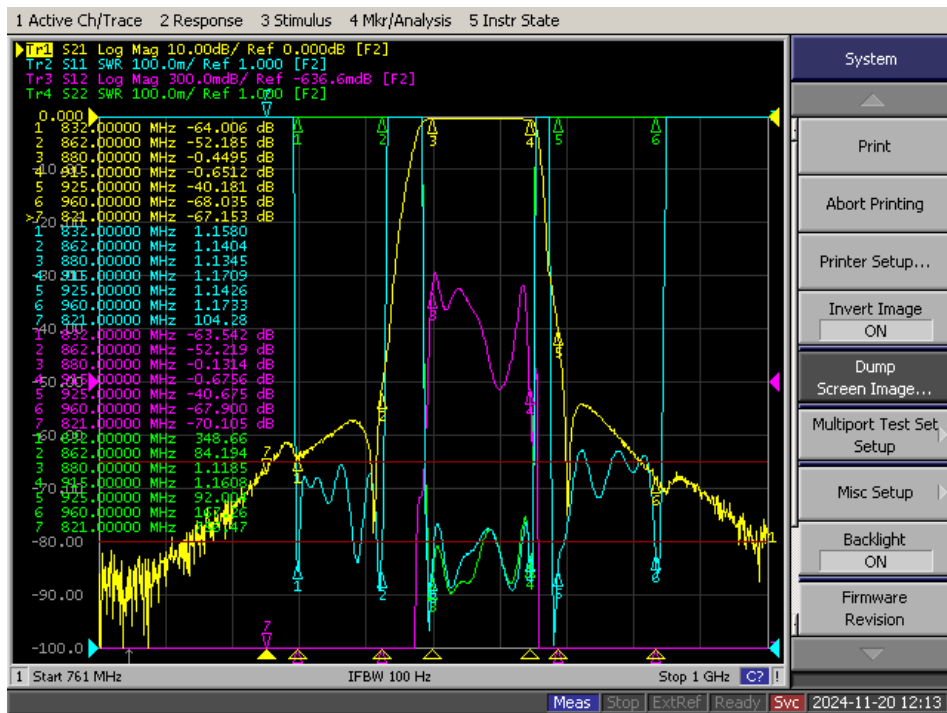

Add:中国 成都市成华区华翰路 89 号 610000

No.89,Huahan Road, chenghua Zone Chengdu, Sichuan China Zip Code:610000

成都利德尔科技有限公司 ChengDu Leader Microwave Technology Co.,Ltd

电话: 028-65199117 传真: 028-65199116

<http://www.leader-mw.com> Leader-mw@hotmail.com