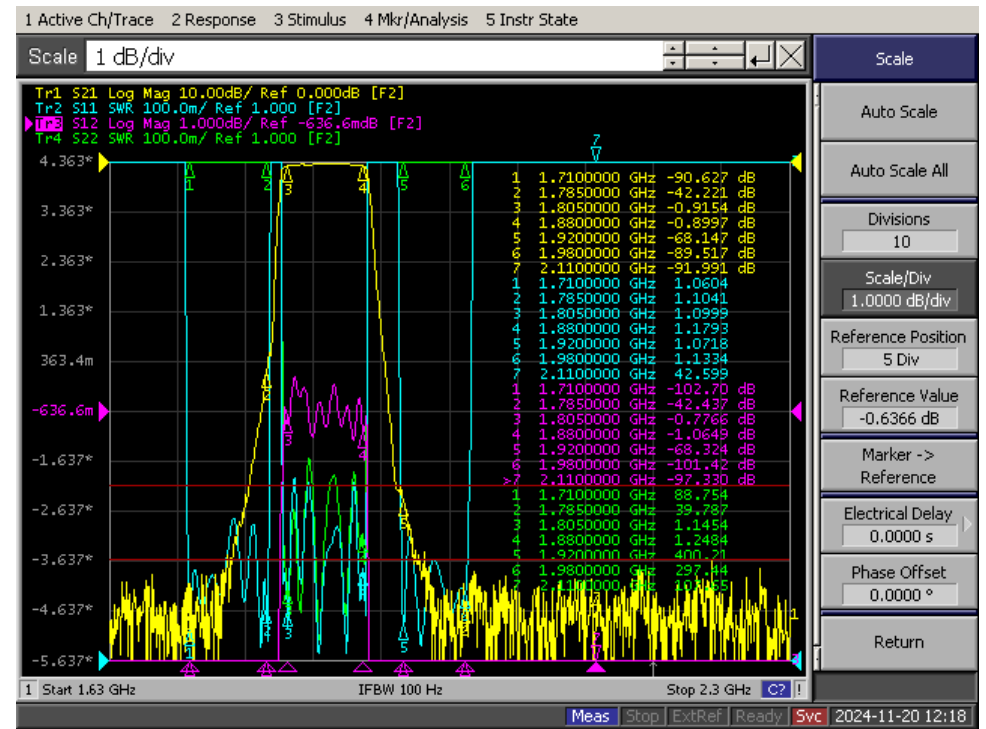

成都利德尔科技有限公司 ChengDu Leader Microwave Technology Co.,Ltd

电话: 028-65199117 传真: 028-65199116

<http://www.leader-mw.com> Leader-mw@hotmail.com

TEL: +86-28-65199117 FAX: +86-28-65199116

Add: 中国 成都市成华区华翰路 89 号 610000

No.89,Huahan Road, chenghua Zone Chengdu, Sichuan China Zip Code:610000