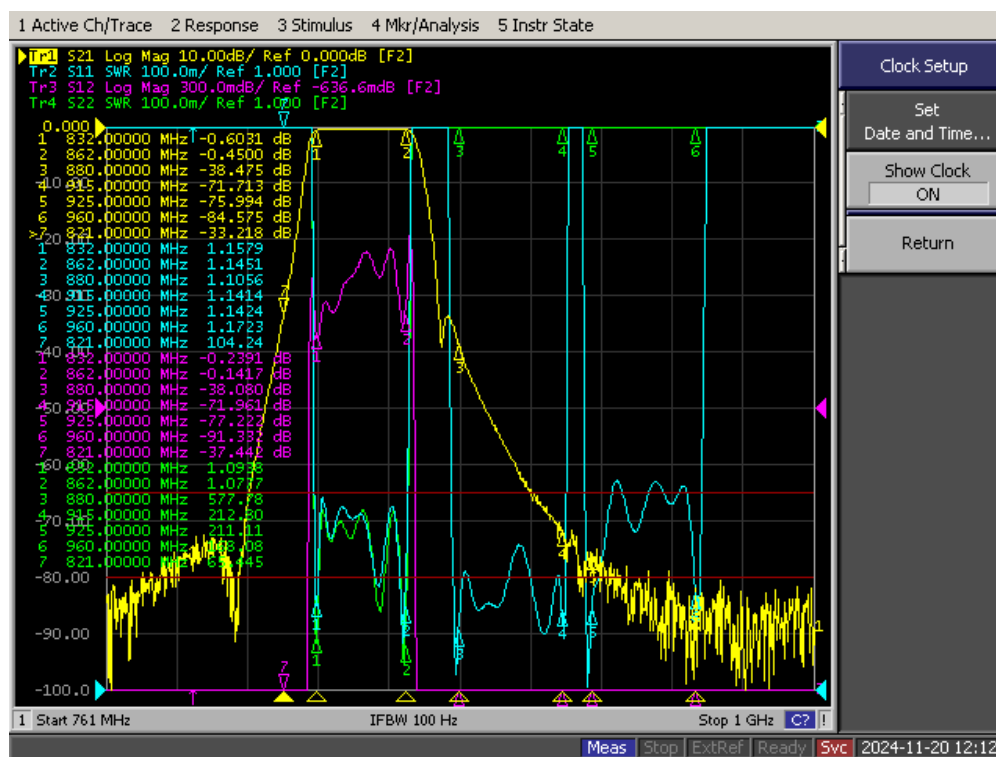

成都利德尔科技有限公司 ChengDu Leader Microwave Technology Co.,Ltd

电话: 028-65199117 传真: 028-65199116

<http://www.leader-mw.com> Leader-mw@hotmail.com

TEL: +86-28-65199117 FAX: +86-28-65199116

Add: 中国 成都市成华区华翰路 89 号 610000

No.89,Huahan Road, chenghua Zone Chengdu, Sichuan China Zip Code:610000