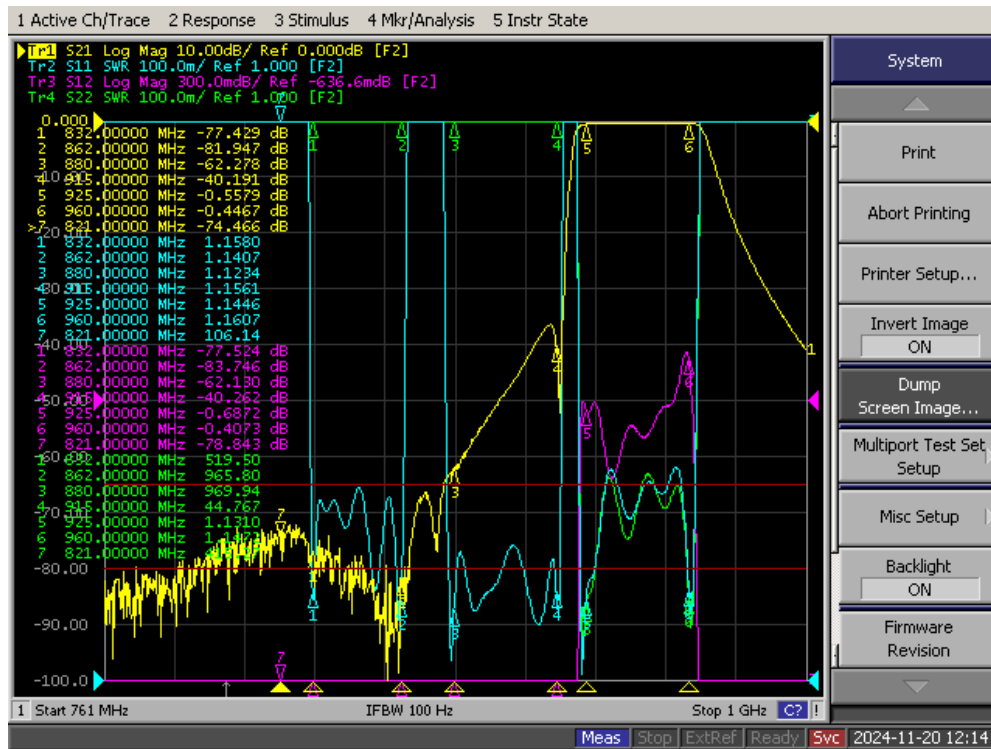

成都利德尔科技有限公司 ChengDu Leader Microwave Technology Co.,Ltd

电话: 028-65199117 传真: 028-65199116

<http://www.leader-mw.com> Leader-mw@hotmail.com

TEL: +86-28-65199117 FAX: +86-28-65199116

Add: 中国 成都市成华区华翰路 89 号 610000

No.89,Huahan Road, chenghua Zone Chengdu, Sichuan China Zip Code:610000